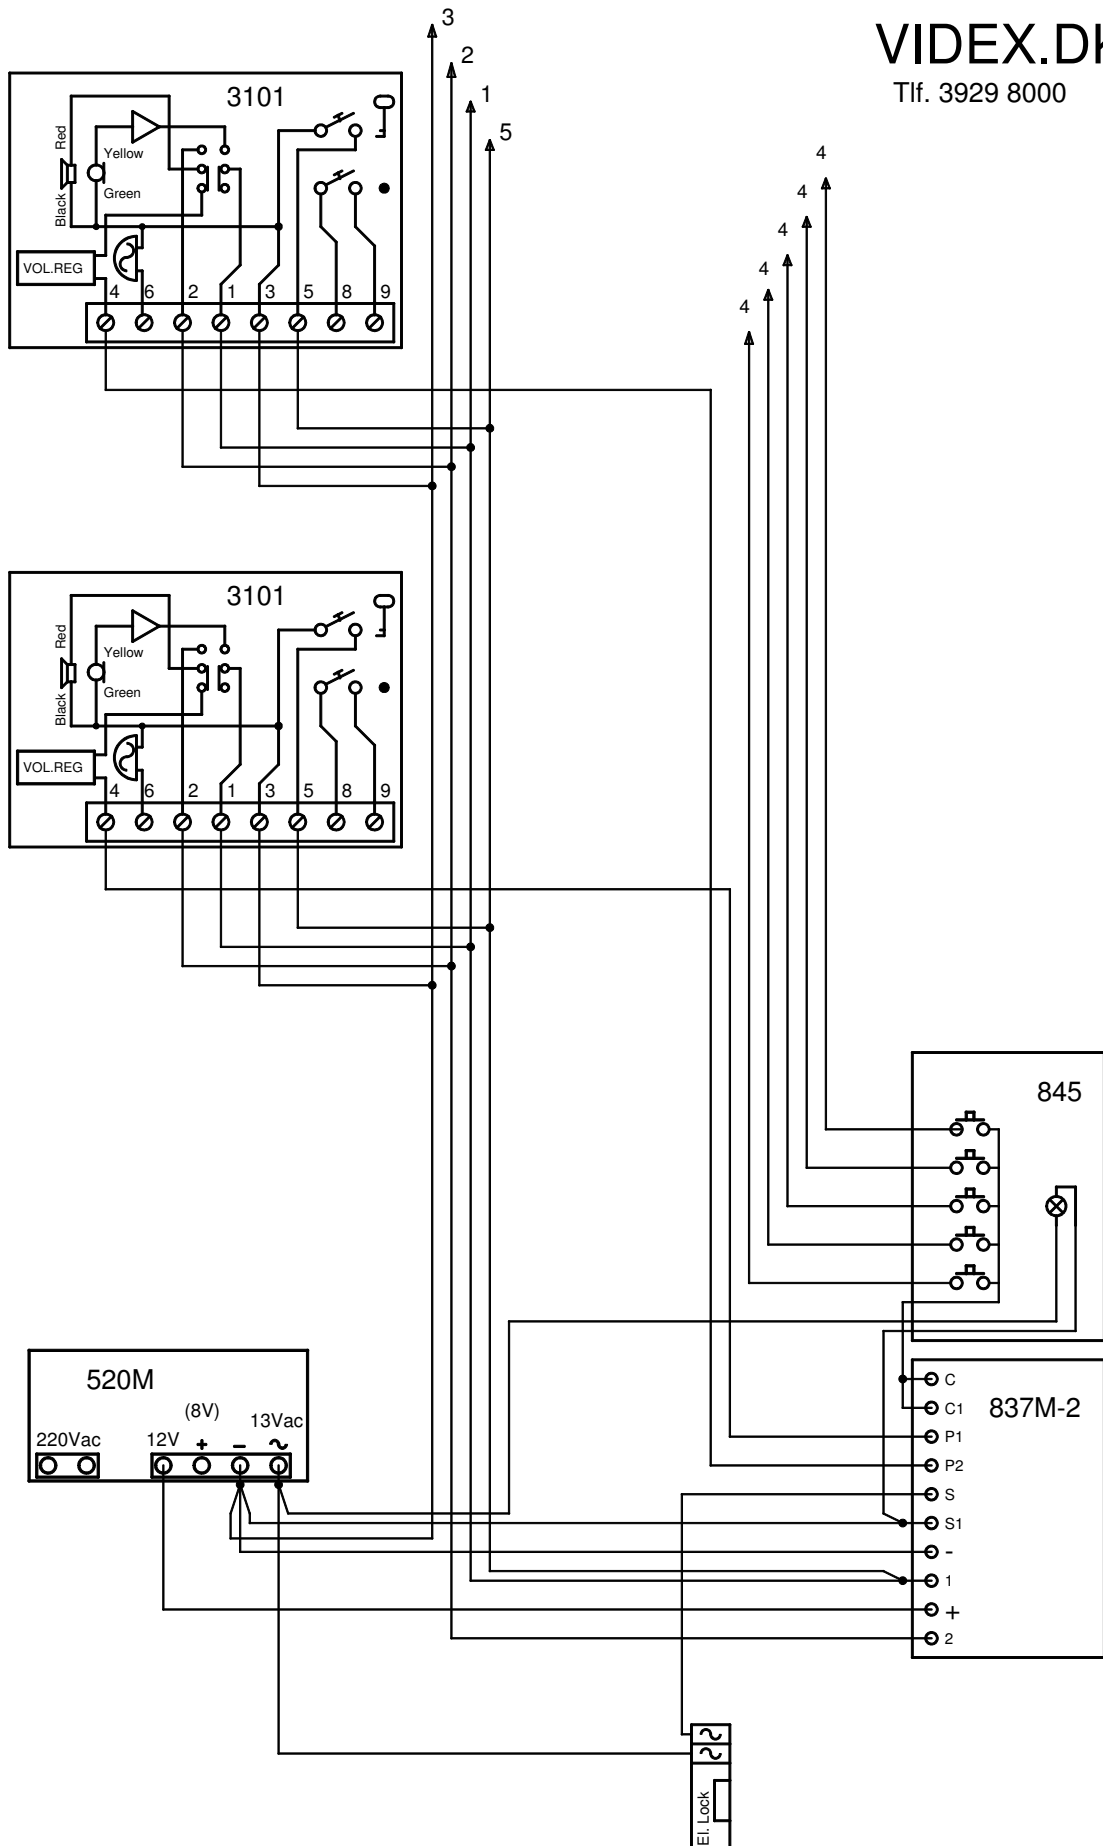

# VIDEX.DK

Tlf. 3929 8000

Strømforbrug max. 1A

4+1\_837M\_tone