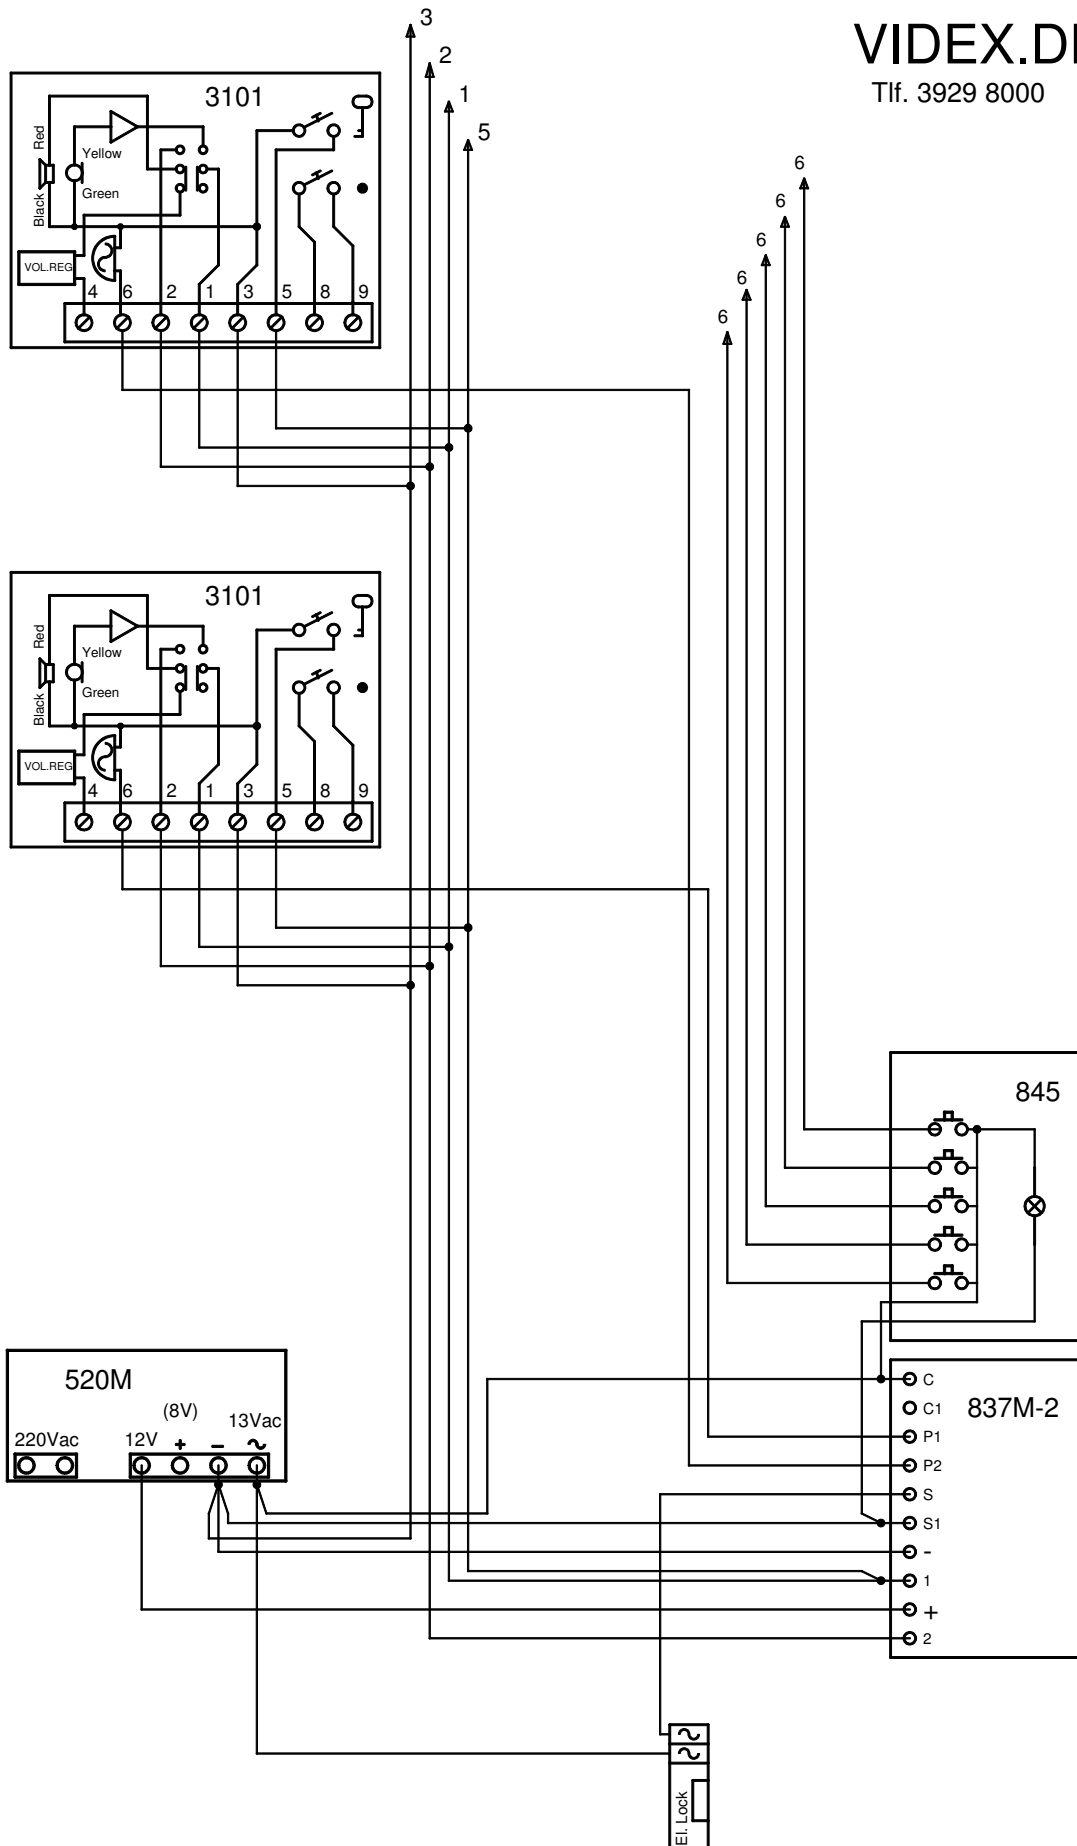

VIDEX.DK

Tlf. 3929 8000

Strømforbrug max. 1A

4+1_837M