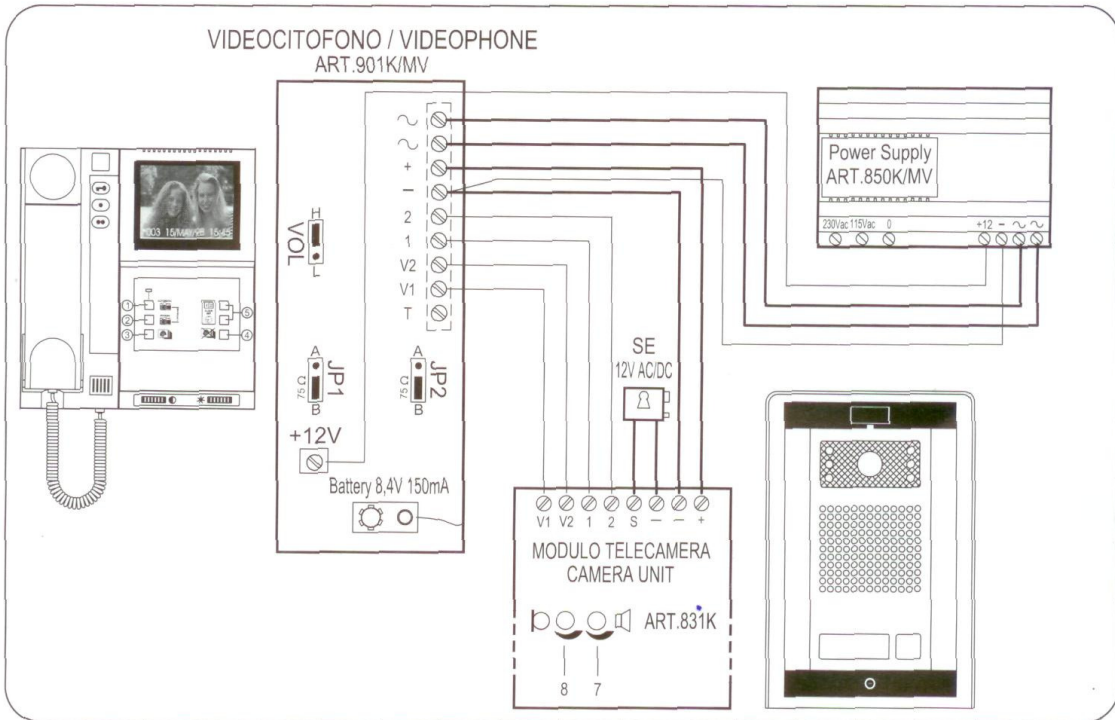

SCHEMA DI INSTALLAZIONE VK6MV VK6MV-S
VIDEOKIT CON MEMORIA VIDEO

WIRING DIAGRAM VK6MV VK6MV-S
VIDEOKIT WITH MEMORY BOARD

VK6C VK6C-S
VIDEOKIT CON TASTIERA DIGITALE APRIPORTA

VK6C VK6C-S
VIDEODE