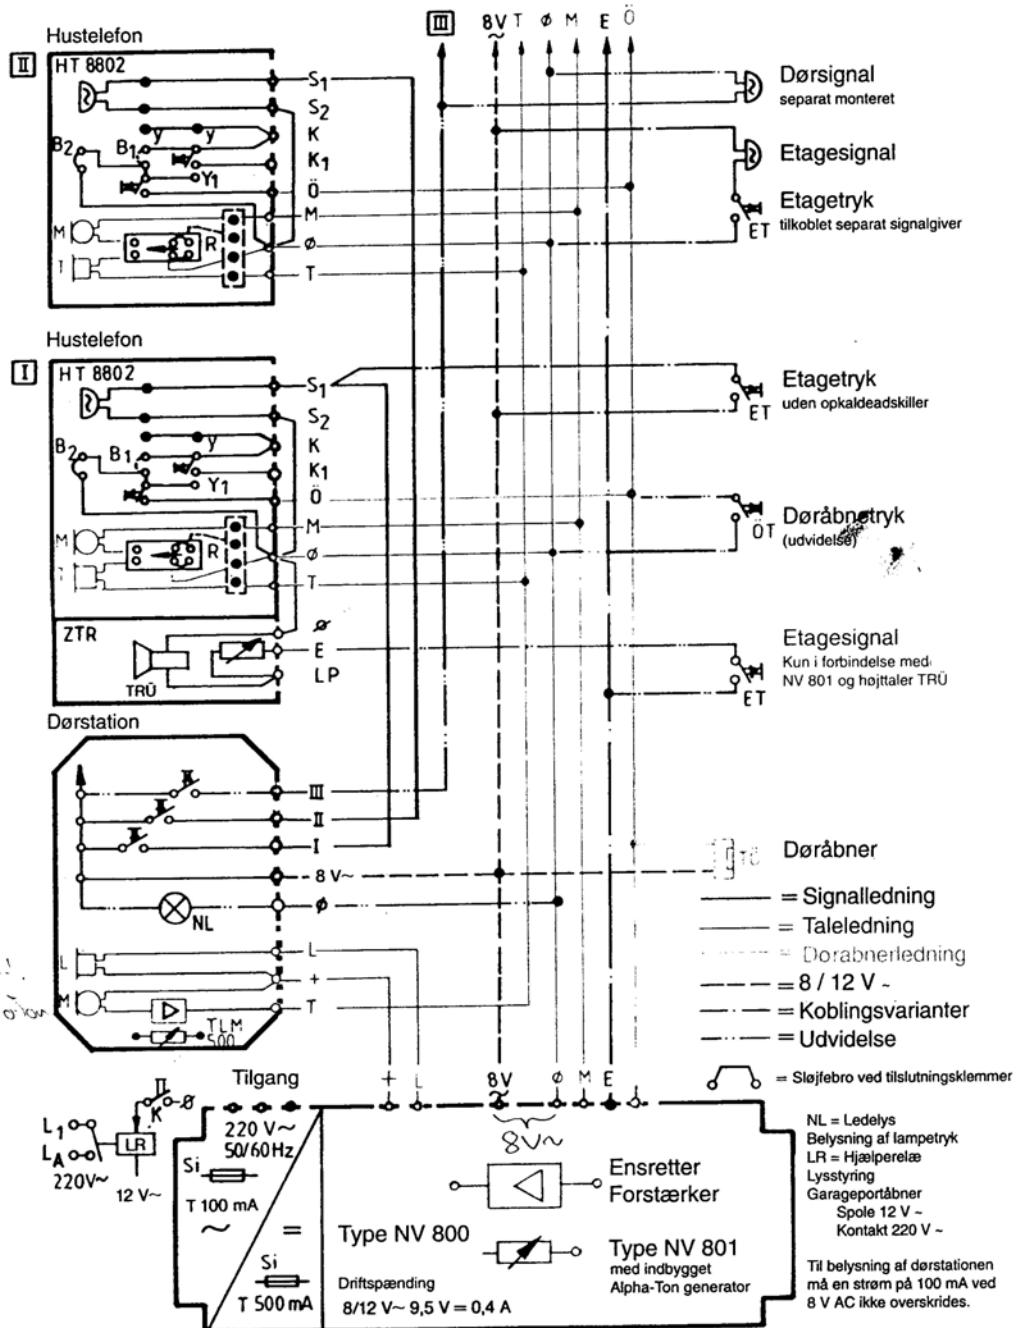

Standardanlæg

opkaldeadskiller mulig

5485 527145

System NV 800 - 01
NV 801 - 01

System NV 800

- indbygget brummer
- separat monteret ringsapparat
- kan udbygges med 3-klang-modul

Hustelefon med
vekselstrømssignalgivere

System NV 801

- indbygget brummer (døropkald)
- kan udbygges med "Alpha-Ton" (etageopkald)

Esbjerg 75 14 13 88
Farum 42 95 22 22
Frederikshavn 98 42 34 22
Glostrup 43 96 93 33

Holstebro 97 42 18 11
Kolding 75 53 12 33
København 38 34 44 88
Nykebing F 54 85 11 44

Odense 65 93 03 26
Randers 86 42 31 22
Silkeborg 86 82 48 44
Slagelse 53 53 53 33

Senderborg 74 42 16 61
Vejle 75 82 72 33
Aalborg 98 18 65 22
Århus 86 17 31 66