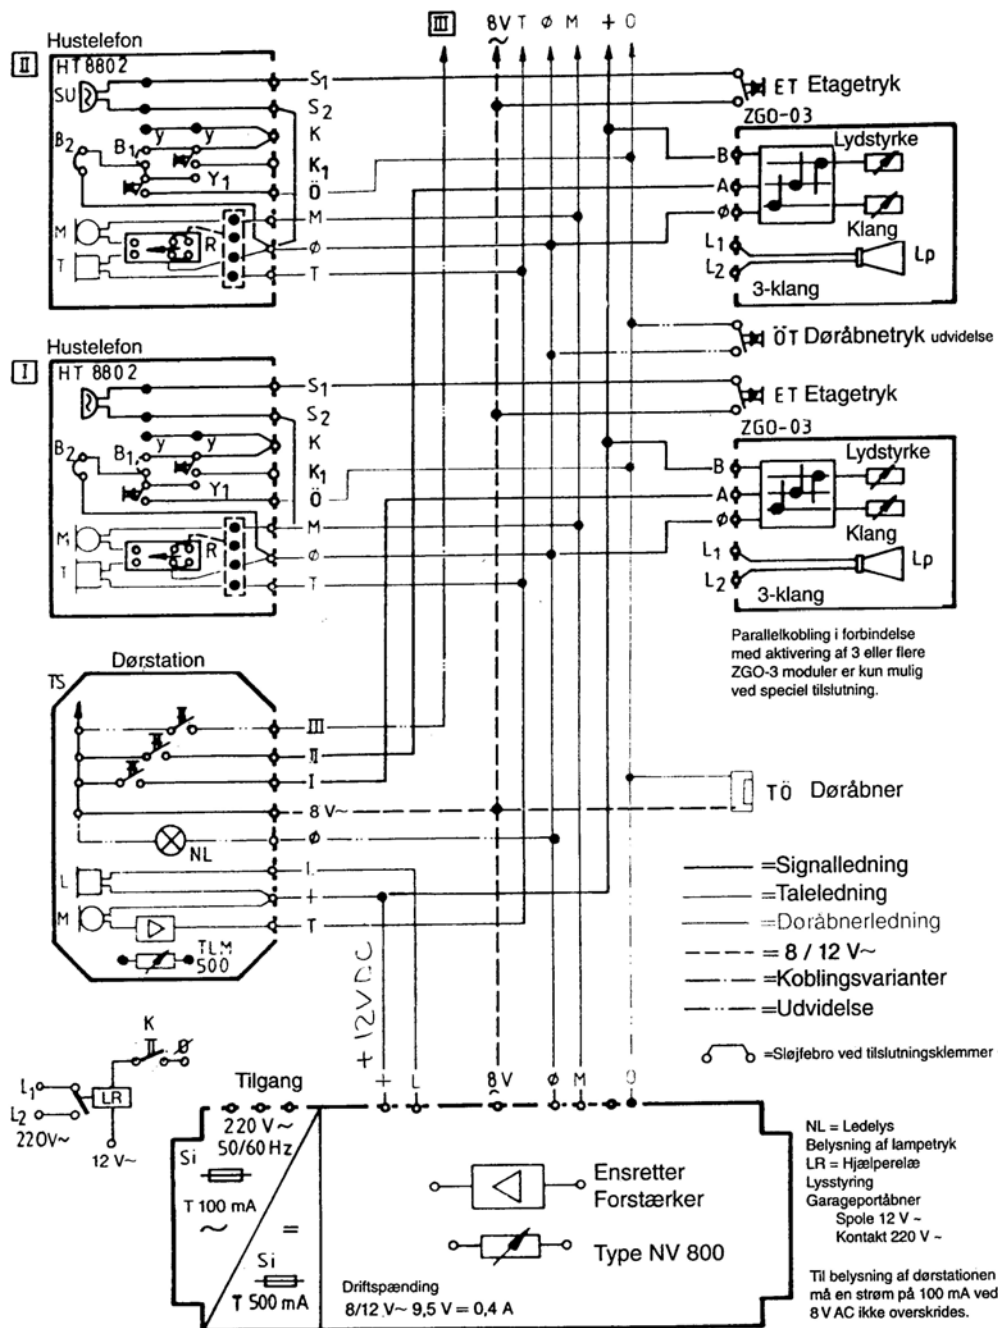

## Standardanlæg med opkaldeadskiller

Døropkald 3-klang-gong (indstillelig lydstyrke og klang)  
 Etageopkald Vekselstrøms-brummer

System NV 800 - 01

Hustelefon udvidet med  
 gong-modul ZGO-3

Esbjerg 75 14 13 88  
 Farum 42 95 22 22  
 Frederikshavn 98 42 34 22  
 Glostrup 43 96 93 33