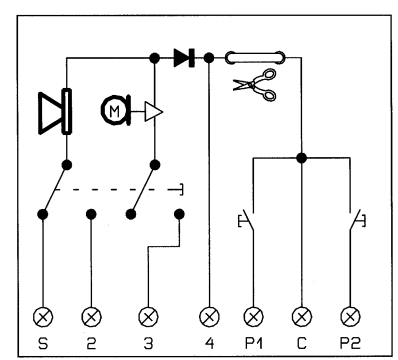

Okay telefon, type 2402

Ledere	—		mm ²
	—	—	
50 m	0,50	0,80	Ø
	8/10	10/10	
100 m	0,80	1,00	Ø
	10/10	12/10	
200 m	1,00	1,50	Ø
	12/10	14/10	
300 m	1,50	2,00	Ø
	14/10	16/10	

PC/13

EI-slutblik (12 VAC)

NO kontakt