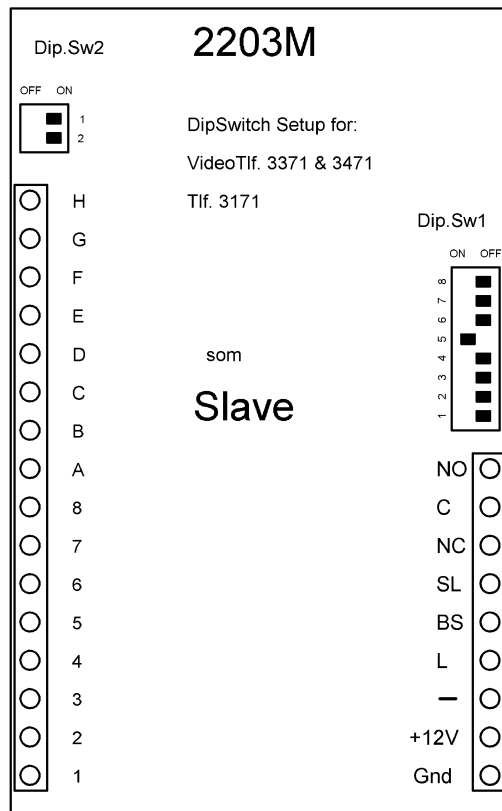

Lystænding
eller Elevator

Master

DipSwitch Setup på næste side for 2203M

VX2203M

Tlf.3171 & Videomonitor 3371 - 3471

Dipswitch S2: i ON position  eller 

Nr. 1 i et System.

Nr. 2 - 3 - 4 og så videre.

DipSwitches_1-24

Tif.Nr.	2203	DipSwitch	Navn/Lejlighed	Tif.Nr.	2203	DipSwitch	Navn/Lejlighed	Tif.Nr.	2203	DipSwitch	Navn/Lejlighed
8	1H			16	2H			24	3H		
7	1G			15	2G			23	3G		
6	1F			14	2F			22	3F		
5	1E			13	2E			21	3E		
4	1D			12	2D			20	3D		
3	1C			11	2C			19	3C		
2	1B			10	2B			18	3B		
1	1A			9	2A			17	3A		

VX2203M

Tlf.3171 & Videomonotor 3371 - 3471

Dipswitch S2: i ON position  eller 

Tlf. nr.

Tlf. nr.

Tlf. nr.

Tlf.Nr.	2203	DipSwitch	Navn/Lejlighed
1	1A		
2	1B		
3	1C		
4	1D		
5	1E		
6	1F		
7	1G		
8	1H		

Tlf.Nr.	2203	DipSwitch	Navn/Lejlighed
9	2A		
10	2B		
11	2C		
12	2D		
13	2E		
14	2F		
15	2G		
16	2H		