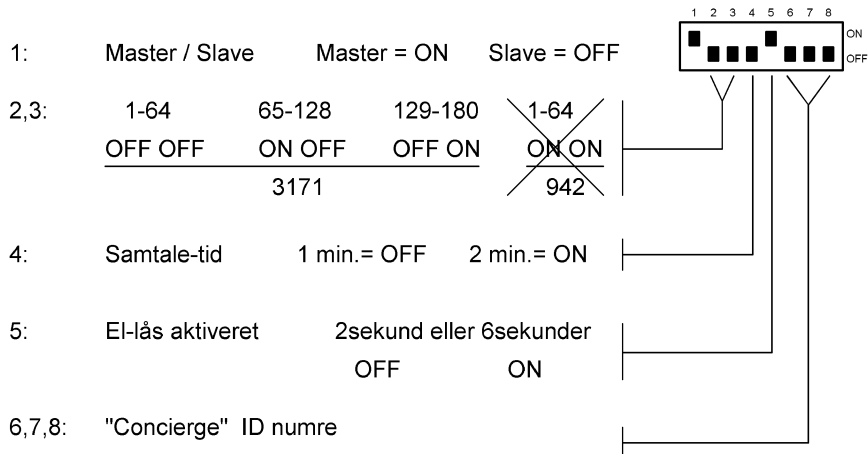

Lystænding
eller Elevator

Master

DipSwitch Setup på næste side for 2203M

VX2203M

Tlf.3171 & Videomonitor 3371 - 3471

Dipswitch S2: i ON position  eller 

Nr. 1 i et System.

Nr. 2 - 3 - 4 og så videre.

DipSwitches_1-24

Tif.Nr.	2203	DipSwitch	Navn/Lejlighed	Tif.Nr.	2203	DipSwitch	Navn/Lejlighed	Tif.Nr.	2203	DipSwitch	Navn/Lejlighed
8	1H			16	2H			24	3H		
7	1G			15	2G			23	3G		
6	1F			14	2F			22	3F		
5	1E			13	2E			21	3E		
4	1D			12	2D			20	3D		
3	1C			11	2C			19	3C		
2	1B			10	2B			18	3B		
1	1A			9	2A			17	3A		

VX2203M

Tlf.3171 & Videomonotor 3371 - 3471

Dipswitch S2: i ON position  eller 

Tlf. nr.

Tlf. nr.

Tlf. nr.

Tlf.Nr.	2203	DipSwitch	Navn/Lejlighed
1	1A		
2	1B		
3	1C		
4	1D		
5	1E		
6	1F		
7	1G		
8	1H		

Tlf.Nr.	2203	DipSwitch	Navn/Lejlighed
9	2A		
10	2B		
11	2C		
12	2D		
13	2E		
14	2F		
15	2G		
16	2H		