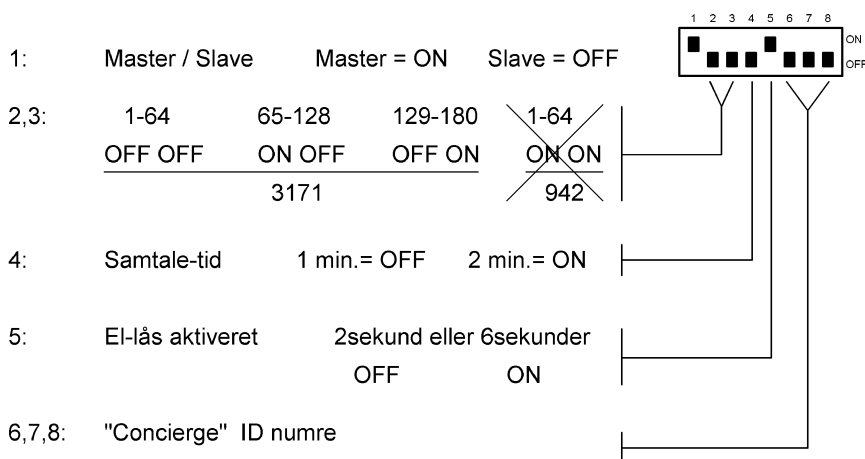

Lystænding
eller Elevator

Master

DipSwitch Setup på næste side for 2203M

VX2203M

Tlf.3171 & Videomonitor 3371 - 3471

Dipswitch S2: i ON position  eller 

Nr. 1 i et System.

Nr. 2 - 3 - 4 og så videre.

DipSwitches_1-24

Tif.Nr.	2203	DipSwitch	Navn/Lejlighed	Tif.Nr.	2203	DipSwitch	Navn/Lejlighed	Tif.Nr.	2203	DipSwitch	Navn/Lejlighed
8	1H			16	2H			24	3H		
7	1G			15	2G			23	3G		
6	1F			14	2F			22	3F		
5	1E			13	2E			21	3E		
4	1D			12	2D			20	3D		
3	1C			11	2C			19	3C		
2	1B			10	2B			18	3B		
1	1A			9	2A			17	3A		

VX2203M

Tlf.3171 & Videomonotor 3371 - 3471

Dipswitch S2: i ON position  eller 

Tlf. nr.

Tlf. nr.

Tlf. nr.

Tlf.Nr.	2203	DipSwitch	Navn/Lejlighed
1	1A		
2	1B		
3	1C		
4	1D		
5	1E		
6	1F		
7	1G		
8	1H		

Tlf.Nr.	2203	DipSwitch	Navn/Lejlighed
9	2A		
10	2B		
11	2C		
12	2D		
13	2E		
14	2F		
15	2G		
16	2H		