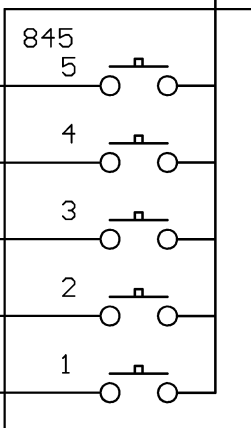

DipSwitches_1-24

Tif.Nr.	2203	DipSwitch	Navn/Lejlighed	Tif.Nr.	2203	DipSwitch	Navn/Lejlighed	Tif.Nr.	2203	DipSwitch	Navn/Lejlighed
8	1H			16	2H			24	3H		
7	1G			15	2G			23	3G		
6	1F			14	2F			22	3F		
5	1E			13	2E			21	3E		
4	1D			12	2D			20	3D		
3	1C			11	2C			19	3C		
2	1B			10	2B			18	3B		
1	1A			9	2A			17	3A		

VX2203M

Tlf.3171 & Videomonotor 3371 - 3471

Dipswitch S2: i ON position  eller 

Tlf. nr.

Tlf. nr.

Tlf. nr.

Tlf.Nr.	2203	DipSwitch	Navn/Lejlighed
1	1A		
2	1B		
3	1C		
4	1D		
5	1E		
6	1F		
7	1G		
8	1H		

Tlf.Nr.	2203	DipSwitch	Navn/Lejlighed
9	2A		
10	2B		
11	2C		
12	2D		
13	2E		
14	2F		
15	2G		
16	2H		

Tlf.Nr.	2203	DipSwitch	Navn/Lejlighed
17	3A		
18	3B		
19	3C		
20	3D		
21	3E		
22	3F		
23	3G		
24	3H		

Tlf.Nr.	2203	DipSwitch	Navn/Lejlighed
25	4A		
26	4B		
27	4C		
28	4D		
29	4E		
30	4F		
31	4G		
32	4H	