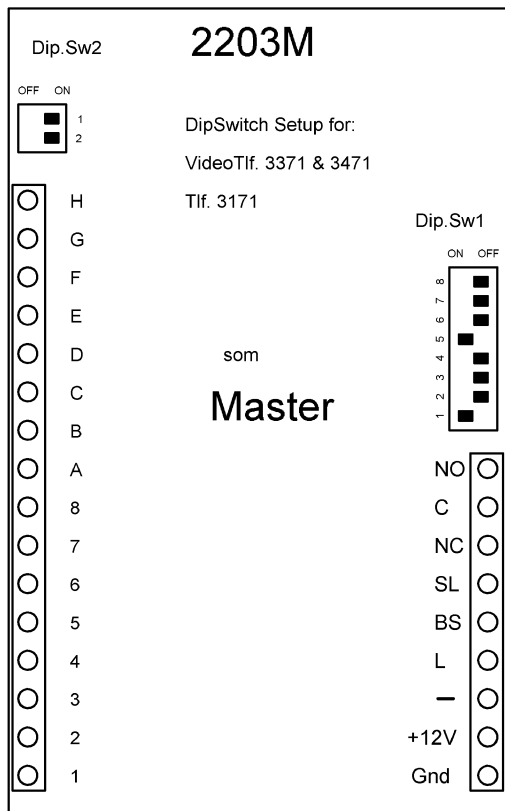

Lystænding
eller Elevator

Master

DipSwitch Setup på næste side for 2203M

VX2203M

Tlf.3171 & Videomonitor 3371 - 3471

Dipswitch S2: i ON position  eller 

Nr. 1 i et System.

Nr. 2 - 3 - 4 og så videre.

DipSwitches_1-24

Tif.Nr.	2203	DipSwitch	Navn/Lejlighed	Tif.Nr.	2203	DipSwitch	Navn/Lejlighed	Tif.Nr.	2203	DipSwitch	Navn/Lejlighed
8	1H			16	2H			24	3H		
7	1G			15	2G			23	3G		
6	1F			14	2F			22	3F		
5	1E			13	2E			21	3E		
4	1D			12	2D			20	3D		
3	1C			11	2C			19	3C		
2	1B			10	2B			18	3B		
1	1A			9	2A			17	3A		

VX2203M

Tlf.3171 & Videomonotor 3371 - 3471

Dipswitch S2: i ON position  eller 

Tlf. nr.

Tlf. nr.

Tlf. nr.

Tlf.Nr.	2203	DipSwitch	Navn/Lejlighed
1	1A		
2	1B		
3	1C		
4	1D		
5	1E		
6	1F		
7	1G		
8	1H		

Tlf.Nr.	2203	DipSwitch	Navn/Lejlighed
9	2A		
10	2B		
11	2C		
12	2D		
13	2E		
14	2F		
15	2G		
16	2H		