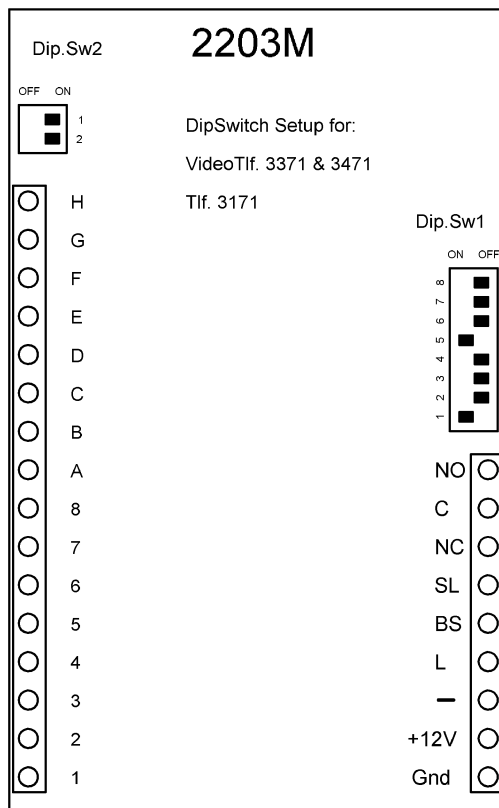

Lystænding
eller Elevator

Master

DipSwitch Setup på næste side for 2203M

VX2203M

Tlf.3171 & Videomonitor 3371 - 3471

Dipswitch S2: i ON position  eller 

Nr. 1 i et System.

Nr. 2 - 3 - 4 og så videre.

DipSwitches_1-24

Tif.Nr.	2203	DipSwitch	Navn/Lejlighed	Tif.Nr.	2203	DipSwitch	Navn/Lejlighed	Tif.Nr.	2203	DipSwitch	Navn/Lejlighed
8	1H			16	2H			24	3H		
7	1G			15	2G			23	3G		
6	1F			14	2F			22	3F		
5	1E			13	2E			21	3E		
4	1D			12	2D			20	3D		
3	1C			11	2C			19	3C		
2	1B			10	2B			18	3B		
1	1A			9	2A			17	3A		

VX2203M

Tlf.3171 & Videomonotor 3371 - 3471

Dipswitch S2: i ON position  eller 

Tlf. nr.

Tlf. nr.

Tlf. nr.

Tlf.Nr.	2203	DipSwitch	Navn/Lejlighed
1	1A		
2	1B		
3	1C		
4	1D		
5	1E		
6	1F		
7	1G		
8	1H		

Tlf.Nr.	2203	DipSwitch	Navn/Lejlighed
9	2A		
10	2B		
11	2C		
12	2D		
13	2E		
14	2F		
15	2G		
16	2H		