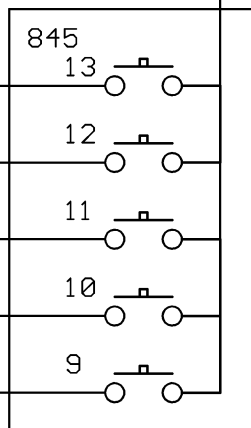

DipSwitches_1-24

Tif.Nr.	2203	DipSwitch	Navn/Lejlighed	Tif.Nr.	2203	DipSwitch	Navn/Lejlighed	Tif.Nr.	2203	DipSwitch	Navn/Lejlighed
8	1H			16	2H			24	3H		
7	1G			15	2G			23	3G		
6	1F			14	2F			22	3F		
5	1E			13	2E			21	3E		
4	1D			12	2D			20	3D		
3	1C			11	2C			19	3C		
2	1B			10	2B			18	3B		
1	1A			9	2A			17	3A		

VX2203M

Tlf.3171 & Videomonotor 3371 - 3471

Dipswitch S2: i ON position  eller 

Tlf. nr.

Tlf. nr.

Tlf. nr.

Tlf.Nr.	2203	DipSwitch	Navn/Lejlighed
1	1A		
2	1B		
3	1C		
4	1D		
5	1E		
6	1F		
7	1G		
8	1H		

Tlf.Nr.	2203	DipSwitch	Navn/Lejlighed
9	2A		
10	2B		
11	2C		
12	2D		
13	2E		
14	2F		
15	2G		
16	2H		

Tlf.Nr.	2203	DipSwitch	Navn/Lejlighed
17	3A		
18	3B		
19	3C		
20	3D		
21	3E		
22	3F		
23	3G		
24	3H		

Tlf.Nr.	2203	DipSwitch	Navn/Lejlighed
25	4A		
26	4B		
27	4C		
28	4D		
29	4E		
30	4F		
31	4G		
32	4H	