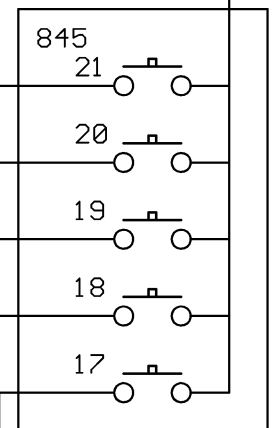

DipSwitches_1-24

Tif.Nr.	2203	DipSwitch	Navn/Lejlighed	Tif.Nr.	2203	DipSwitch	Navn/Lejlighed	Tif.Nr.	2203	DipSwitch	Navn/Lejlighed
8	1H			16	2H			24	3H		
7	1G			15	2G			23	3G		
6	1F			14	2F			22	3F		
5	1E			13	2E			21	3E		
4	1D			12	2D			20	3D		
3	1C			11	2C			19	3C		
2	1B			10	2B			18	3B		
1	1A			9	2A			17	3A		

VX2203M

Tlf.3171 & Videomonotor 3371 - 3471

Dipswitch S2: i ON position  eller 

Tlf. nr.

Tlf. nr.

Tlf. nr.

Tlf.Nr.	2203	DipSwitch	Navn/Lejlighed
1	1A		
2	1B		
3	1C		
4	1D		
5	1E		
6	1F		
7	1G		
8	1H		

Tlf.Nr.	2203	DipSwitch	Navn/Lejlighed
9	2A		
10	2B		
11	2C		
12	2D		
13	2E		
14	2F		
15	2G		
16	2H		

Tlf.Nr.	2203	DipSwitch	Navn/Lejlighed
17	3A		
18	3B		
19	3C		
20	3D		
21	3E		
22	3F		
23	3G		
24	3H		

Tlf.Nr.	2203	DipSwitch	Navn/Lejlighed
25	4A		
26	4B		
27	4C		
28	4D		
29	4E		
30	4F		
31	4G		
32	4H	