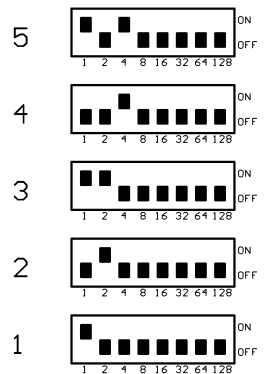

Eksempel på Dørtryk

VX2203M

Tlf.3171 & Videomonotor 3371 - 3471

Højre Side

Tlf.nr.

Venstre Side

Tlf.nr.

Tlf.Nr.	2203	DipSwitch	Navn/Lejlighed
1	1A		
2	1B		
3	1C		
4	1D		
5	1E		
6	1F		
7	1G		
8	1H		

Tlf.Nr.	2203	DipSwitch	Navn/Lejlighed
9	2A		
10	2B		
11	2C		
12	2D		
13	2E		
14	2F		
15	2G		
16	2H		

Tlf.Nr.	2203	DipSwitch	Navn/Lejlighed
17	3A		
18	3B		
19	3C		
20	3D		
21	3E		
22	3F		
23	3G		
24	3H		

Tlf.Nr.	2203	DipSwitch	Navn/Lejlighed
25	4A		
26	4B		
27	4C		
28	4D		
29	4E		
30	4F		
31	4G		
32	4H		

Beregninger gælder kun for L og minus

Maximum Længde

Maximum 7,5 ohm total.

60 meter	ved: 2 x 0,6 mm i Diameter	(0,28 mm ² pr. leder)
125 meter	ved: 2 x (2 x 0,6 mm) i Diameter	(0,56 mm ² pr. leder)
110 meter	ved: 2 x 0,8 mm i Diameter	(0,5 mm ² pr. leder)
220 meter	ved: 2 x 1,13 mm i Diameter	(1,0 mm ² pr. leder)
330 meter	ved: 2 x 1,38 mm i Diameter	(1,50 mm ² pr. leder)