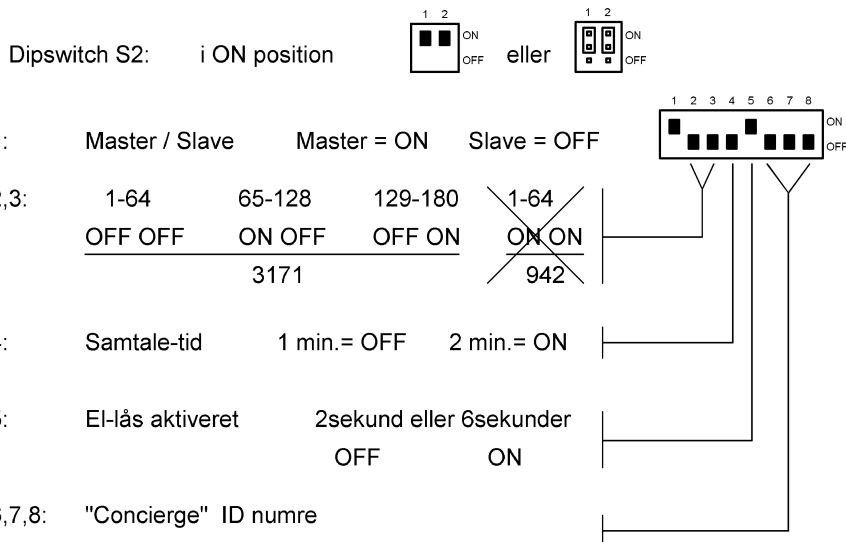

Eksempel på Dørtryk

VX2203M

Tlf.3171 & Videomonotor 3371 - 3471

Højre Side

Tlf.nr.

Venstre Side

Tlf.nr.

Tlf.Nr.	2203	DipSwitch	Navn/Lejlighed
1	1A		
2	1B		
3	1C		
4	1D		
5	1E		
6	1F		
7	1G		
8	1H		

Tlf.Nr.	2203	DipSwitch	Navn/Lejlighed
9	2A		
10	2B		
11	2C		
12	2D		
13	2E		
14	2F		
15	2G		
16	2H		

Tlf.Nr.	2203	DipSwitch	Navn/Lejlighed
17	3A		
18	3B		
19	3C		
20	3D		
21	3E		
22	3F		
23	3G		
24	3H		

Tlf.Nr.	2203	DipSwitch	Navn/Lejlighed
25	4A		
26	4B		
27	4C		
28	4D		
29	4E		
30	4F		
31	4G		
32	4H		

Beregninger gælder kun for L og minus

Maximum Længde

Maximum 7,5 ohm total.

60 meter	ved: 2 x 0,6 mm i Diameter	(0,28 mm ² pr. leder)
125 meter	ved: 2 x (2 x 0,6 mm) i Diameter	(0,56 mm ² pr. leder)
110 meter	ved: 2 x 0,8 mm i Diameter	(0,5 mm ² pr. leder)
220 meter	ved: 2 x 1,13 mm i Diameter	(1,0 mm ² pr. leder)
330 meter	ved: 2 x 1,38 mm i Diameter	(1,50 mm ² pr. leder)