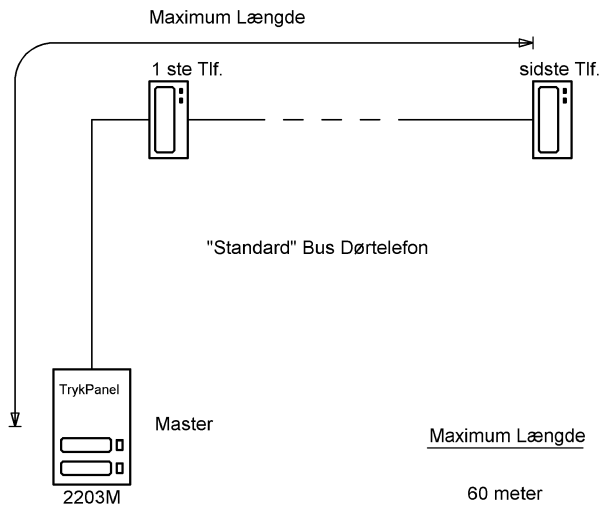

Eksempel på Dørtryk

VX2203M

Tlf.3171 & Videomonotor 3371 - 3471

Højre Side

Tlf.nr.

Venstre Side

Tlf.nr.

Tlf.Nr.	2203	DipSwitch	Navn/Lejlighed
1	1A		
2	1B		
3	1C		
4	1D		
5	1E		
6	1F		
7	1G		
8	1H		

Tlf.Nr.	2203	DipSwitch	Navn/Lejlighed
9	2A		
10	2B		
11	2C		
12	2D		
13	2E		
14	2F		
15	2G		
16	2H		

Tlf.Nr.	2203	DipSwitch	Navn/Lejlighed
17	3A		
18	3B		
19	3C		
20	3D		
21	3E		
22	3F		
23	3G		
24	3H		

Tlf.Nr.	2203	DipSwitch	Navn/Lejlighed
25	4A		
26	4B		
27	4C		
28	4D		
29	4E		
30	4F		
31	4G		
32	4H		

Beregninger gælder kun for L og minus

Maximum Længde

Maximum 7,5 ohm total.

60 meter	ved: 2 x 0,6 mm i Diameter	(0,28 mm ² pr. leder)
125 meter	ved: 2 x (2 x 0,6 mm) i Diameter	(0,56 mm ² pr. leder)
110 meter	ved: 2 x 0,8 mm i Diameter	(0,5 mm ² pr. leder)
220 meter	ved: 2 x 1,13 mm i Diameter	(1,0 mm ² pr. leder)
330 meter	ved: 2 x 1,38 mm i Diameter	(1,50 mm ² pr. leder)