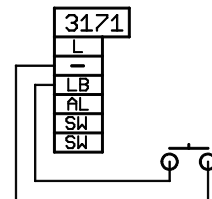

Eksempel på Dørtryk

VX2203M

Tlf.3171 & Videomonotor 3371 - 3471

Højre Side

Tlf.nr.

Venstre Side

Tlf.nr.

Tlf.Nr.	2203	DipSwitch	Navn/Lejlighed
1	1A		
2	1B		
3	1C		
4	1D		
5	1E		
6	1F		
7	1G		
8	1H		

Tlf.Nr.	2203	DipSwitch	Navn/Lejlighed
9	2A		
10	2B		
11	2C		
12	2D		
13	2E		
14	2F		
15	2G		
16	2H		

Tlf.Nr.	2203	DipSwitch	Navn/Lejlighed
17	3A		
18	3B		
19	3C		
20	3D		
21	3E		
22	3F		
23	3G		
24	3H		

Tlf.Nr.	2203	DipSwitch	Navn/Lejlighed
25	4A		
26	4B		
27	4C		
28	4D		
29	4E		
30	4F		
31	4G		
32	4H		

Beregninger gælder kun for L og minus

Maximum Længde

Maximum 7,5 ohm total.

60 meter	ved: 2 x 0,6 mm i Diameter	(0,28 mm ² pr. leder)
125 meter	ved: 2 x (2 x 0,6 mm) i Diameter	(0,56 mm ² pr. leder)
110 meter	ved: 2 x 0,8 mm i Diameter	(0,5 mm ² pr. leder)
220 meter	ved: 2 x 1,13 mm i Diameter	(1,0 mm ² pr. leder)
330 meter	ved: 2 x 1,38 mm i Diameter	(1,50 mm ² pr. leder)