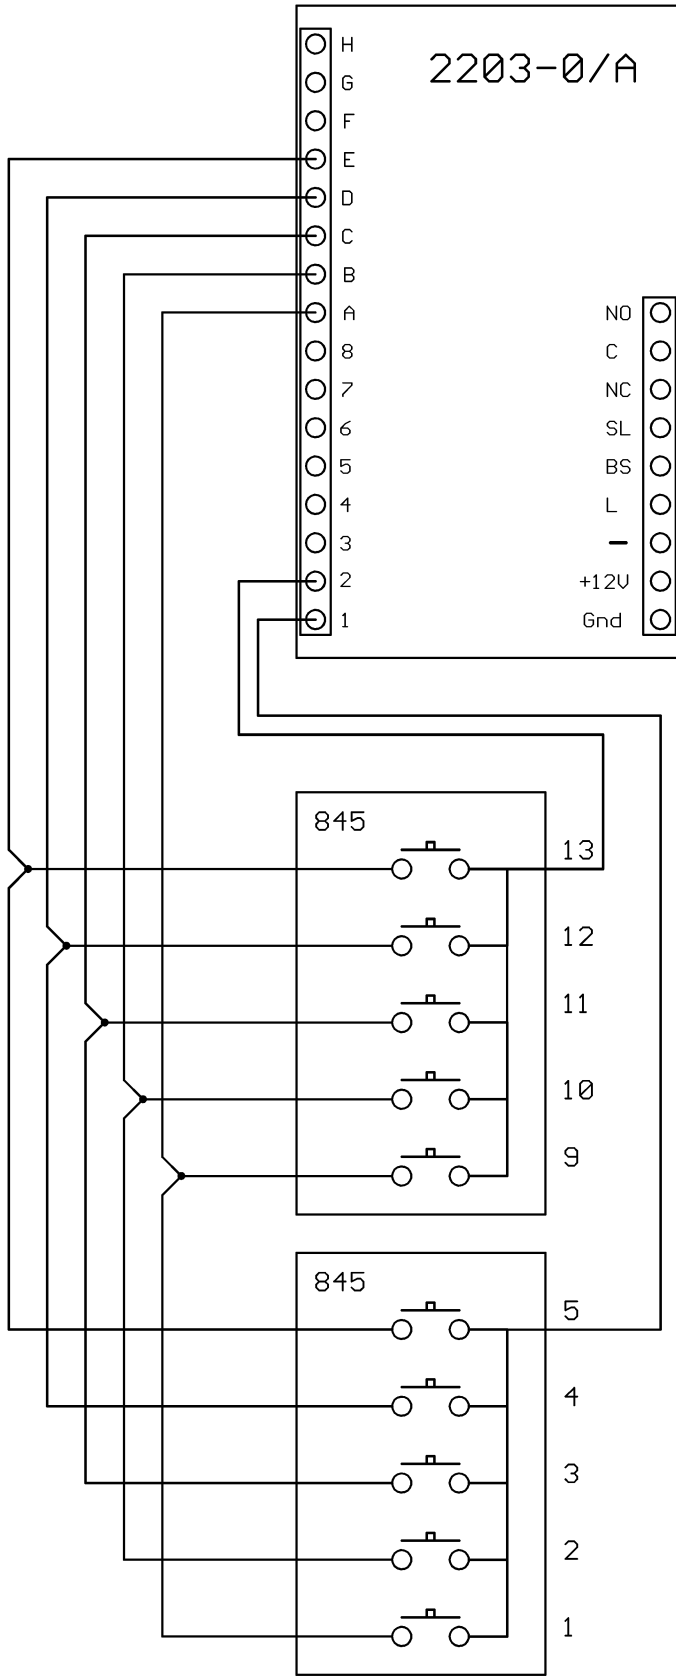

Eksempel på Dørtryk

VX2203M

Tlf.3171 & Videomonotor 3371 - 3471

Højre Side

Tlf.nr.

Venstre Side

Tlf.nr.

Tlf.Nr.	2203	DipSwitch	Navn/Lejlighed
1	1A		
2	1B		
3	1C		
4	1D		
5	1E		
6	1F		
7	1G		
8	1H		

Tlf.Nr.	2203	DipSwitch	Navn/Lejlighed
9	2A		
10	2B		
11	2C		
12	2D		
13	2E		
14	2F		
15	2G		
16	2H		

Tlf.Nr.	2203	DipSwitch	Navn/Lejlighed
17	3A		
18	3B		
19	3C		
20	3D		
21	3E		
22	3F		
23	3G		
24	3H		

Tlf.Nr.	2203	DipSwitch	Navn/Lejlighed
25	4A		
26	4B		
27	4C		
28	4D		
29	4E		
30	4F		
31	4G		
32	4H		

Beregninger gælder kun for L og minus

Maximum Længde

Maximum 7,5 ohm total.

60 meter	ved: 2 x 0,6 mm i Diameter	(0,28 mm ² pr. leder)
125 meter	ved: 2 x (2 x 0,6 mm) i Diameter	(0,56 mm ² pr. leder)
110 meter	ved: 2 x 0,8 mm i Diameter	(0,5 mm ² pr. leder)
220 meter	ved: 2 x 1,13 mm i Diameter	(1,0 mm ² pr. leder)
330 meter	ved: 2 x 1,38 mm i Diameter	(1,50 mm ² pr. leder)