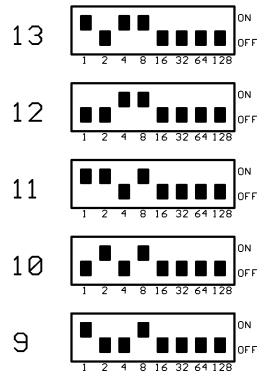

Eksempel på Dørtryk

VX2203M

Tlf.3171 & Videomonotor 3371 - 3471

Højre Side

Tlf.nr.

Venstre Side

Tlf.nr.

Tlf.Nr.	2203	DipSwitch	Navn/Lejlighed
1	1A		
2	1B		
3	1C		
4	1D		
5	1E		
6	1F		
7	1G		
8	1H		

Tlf.Nr.	2203	DipSwitch	Navn/Lejlighed
9	2A		
10	2B		
11	2C		
12	2D		
13	2E		
14	2F		
15	2G		
16	2H		

Tlf.Nr.	2203	DipSwitch	Navn/Lejlighed
17	3A		
18	3B		
19	3C		
20	3D		
21	3E		
22	3F		
23	3G		
24	3H		

Tlf.Nr.	2203	DipSwitch	Navn/Lejlighed
25	4A		
26	4B		
27	4C		
28	4D		
29	4E		
30	4F		
31	4G		
32	4H		

Beregninger gælder kun for L og minus

Maximum Længde

Maximum 7,5 ohm total.

60 meter	ved: 2 x 0,6 mm i Diameter	(0,28 mm ² pr. leder)
125 meter	ved: 2 x (2 x 0,6 mm) i Diameter	(0,56 mm ² pr. leder)
110 meter	ved: 2 x 0,8 mm i Diameter	(0,5 mm ² pr. leder)
220 meter	ved: 2 x 1,13 mm i Diameter	(1,0 mm ² pr. leder)
330 meter	ved: 2 x 1,38 mm i Diameter	(1,50 mm ² pr. leder)