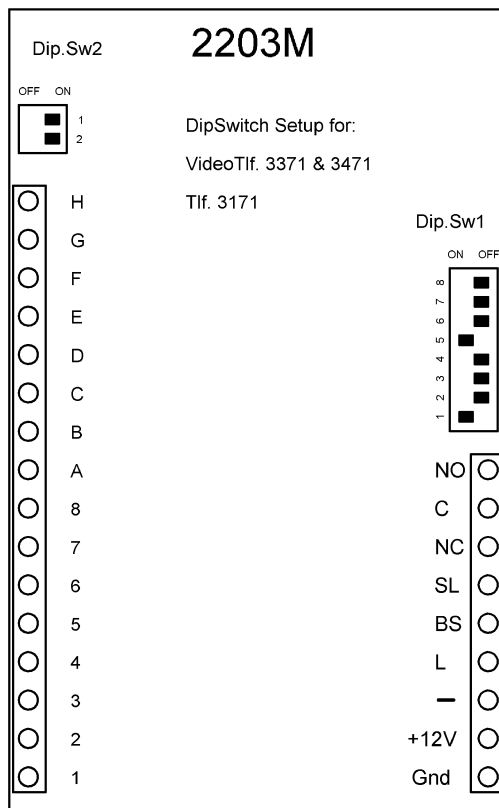

Eksempel på Dørtryk

VX2203M

Tlf.3171 & Videomonotor 3371 - 3471

Højre Side

Tlf.nr.

Venstre Side

Tlf.nr.

Tlf.Nr.	2203	DipSwitch	Navn/Lejlighed
1	1A		
2	1B		
3	1C		
4	1D		
5	1E		
6	1F		
7	1G		
8	1H		

Tlf.Nr.	2203	DipSwitch	Navn/Lejlighed
9	2A		
10	2B		
11	2C		
12	2D		
13	2E		
14	2F		
15	2G		
16	2H		

Tlf.Nr.	2203	DipSwitch	Navn/Lejlighed
17	3A		
18	3B		
19	3C		
20	3D		
21	3E		
22	3F		
23	3G		
24	3H		

Tlf.Nr.	2203	DipSwitch	Navn/Lejlighed
25	4A		
26	4B		
27	4C		
28	4D		
29	4E		
30	4F		
31	4G		
32	4H		

Beregninger gælder kun for L og minus

Maximum Længde

Maximum 7,5 ohm total.

60 meter	ved: 2 x 0,6 mm i Diameter	(0,28 mm ² pr. leder)
125 meter	ved: 2 x (2 x 0,6 mm) i Diameter	(0,56 mm ² pr. leder)
110 meter	ved: 2 x 0,8 mm i Diameter	(0,5 mm ² pr. leder)
220 meter	ved: 2 x 1,13 mm i Diameter	(1,0 mm ² pr. leder)
330 meter	ved: 2 x 1,38 mm i Diameter	(1,50 mm ² pr. leder)